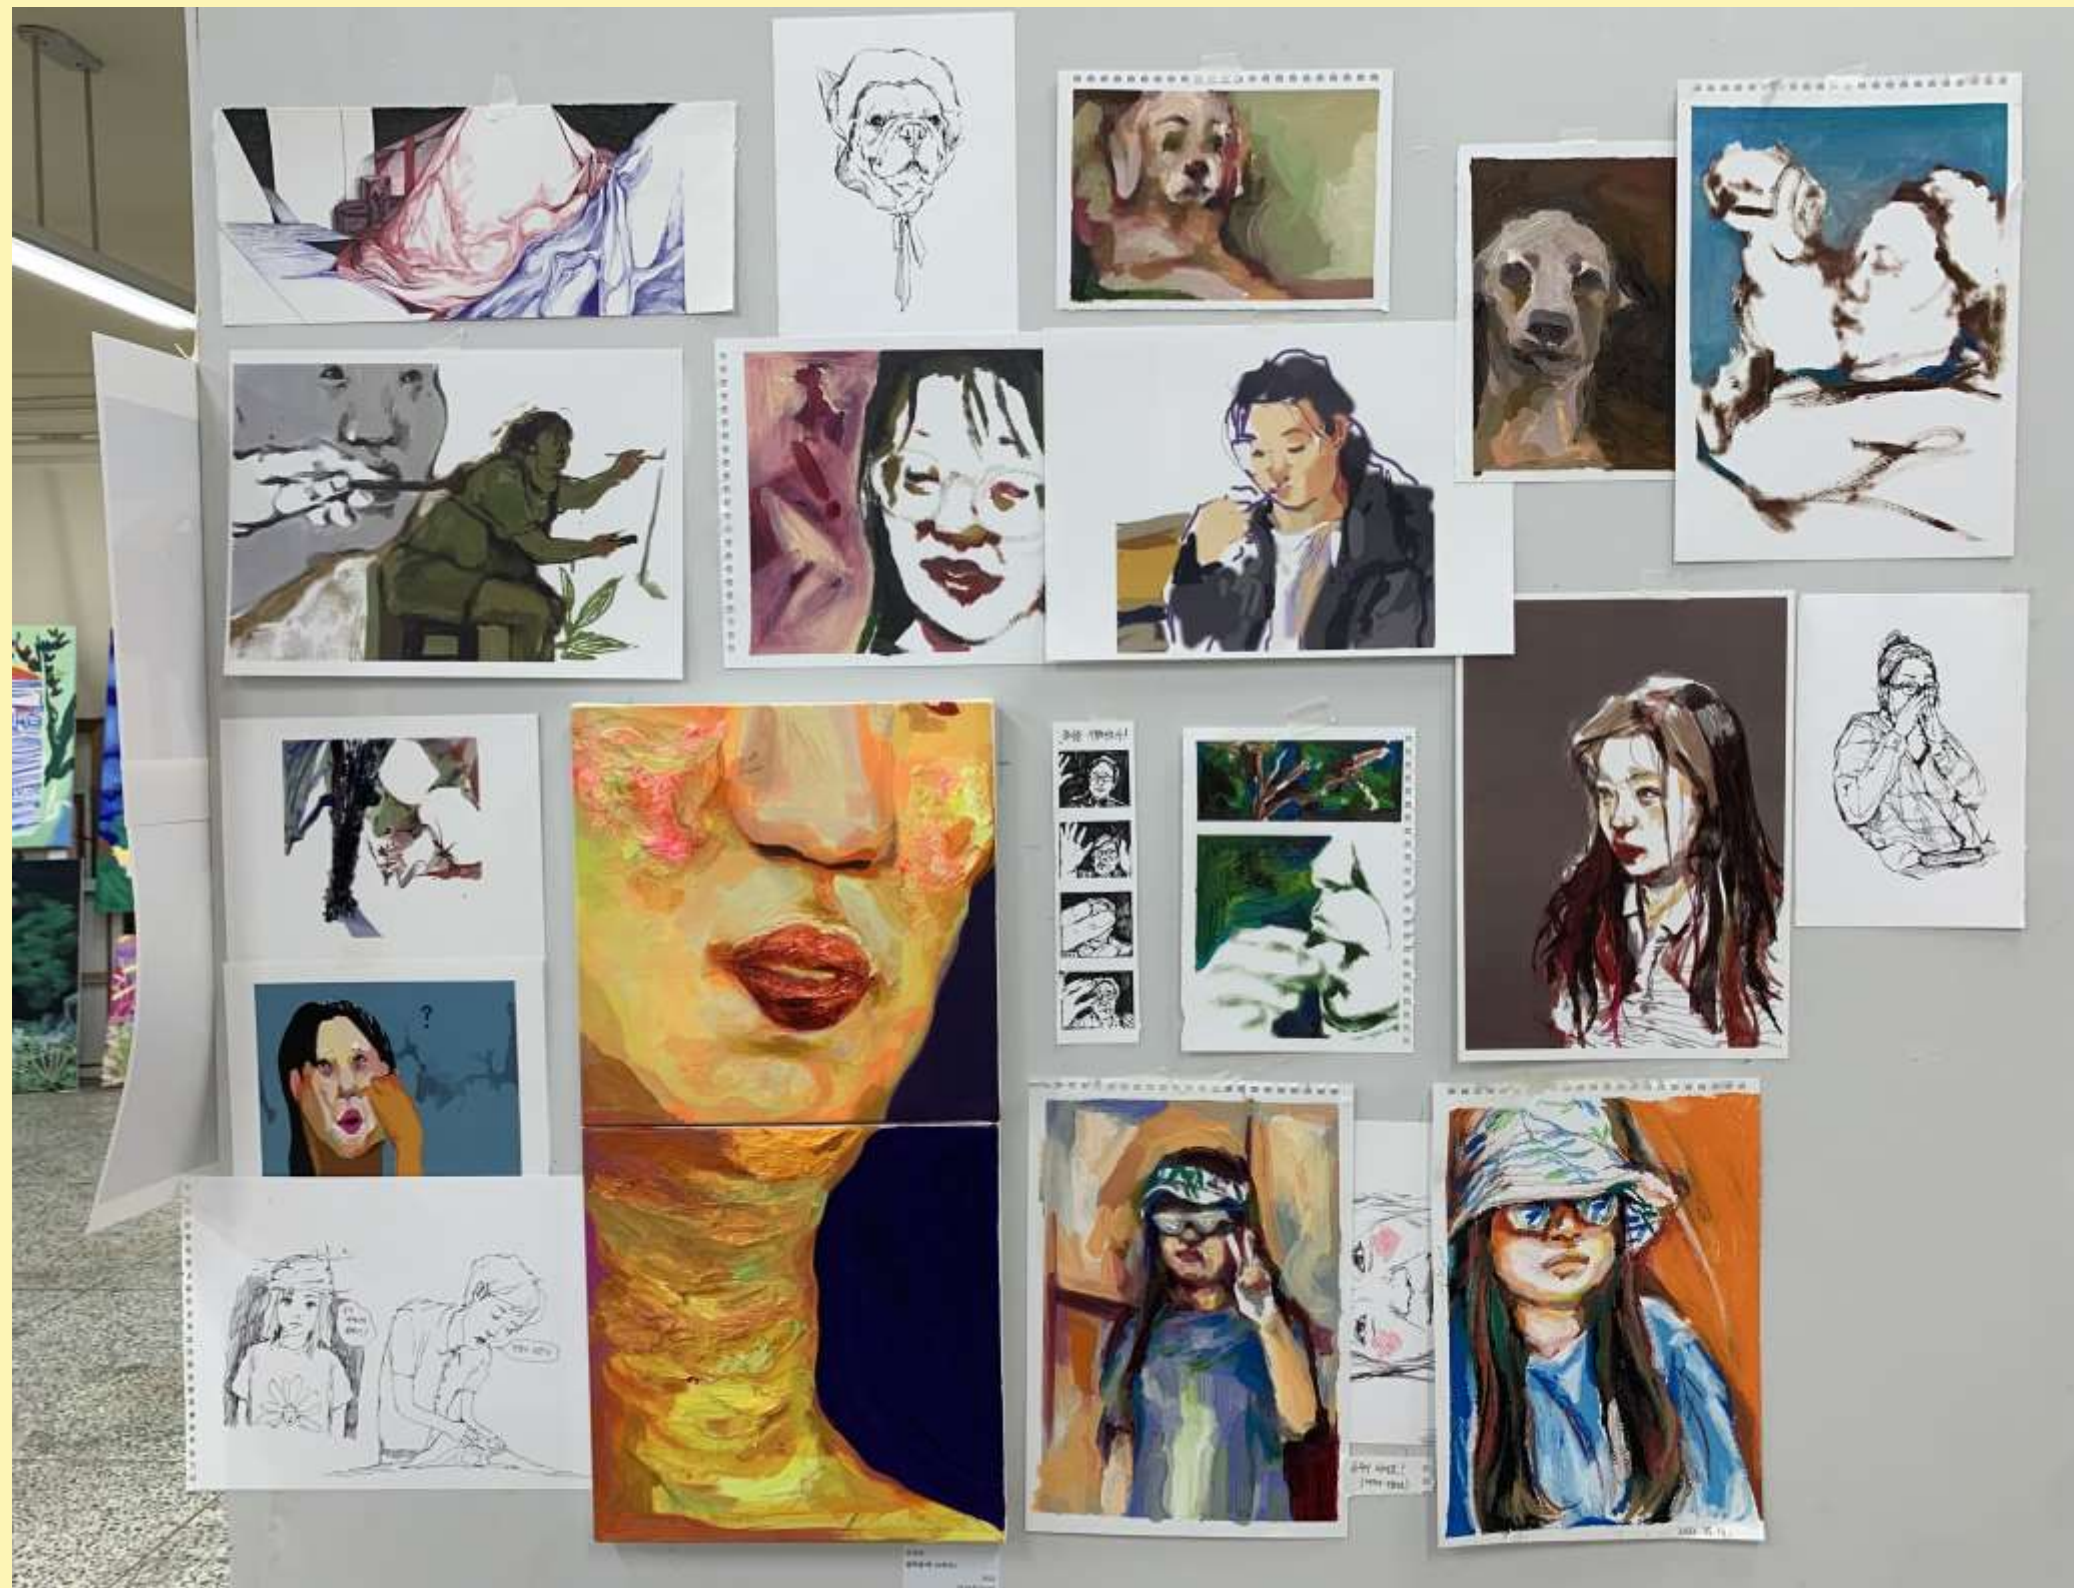

박예진
낙원
91 × 116.8cm
캔버스에 유채
2022

박예진
빛에 씻긴 섬
46 × 55cm
캔버스에 유채
2022

박예진
고양이 별을 향해
90.9 × 65.1cm
캔버스에 유채
2022

창작회화(1)
디르크 플라이쉬만
교수님

최재희
일상의기록
가변크기
드로잉혼합
2022

최재희
밤산책
72.7×50.0cm
캔버스에 혼합재료
2022

송태연
www.D0n't F@r 骨.com
27 x 24 cm
Spray on Clay
2022