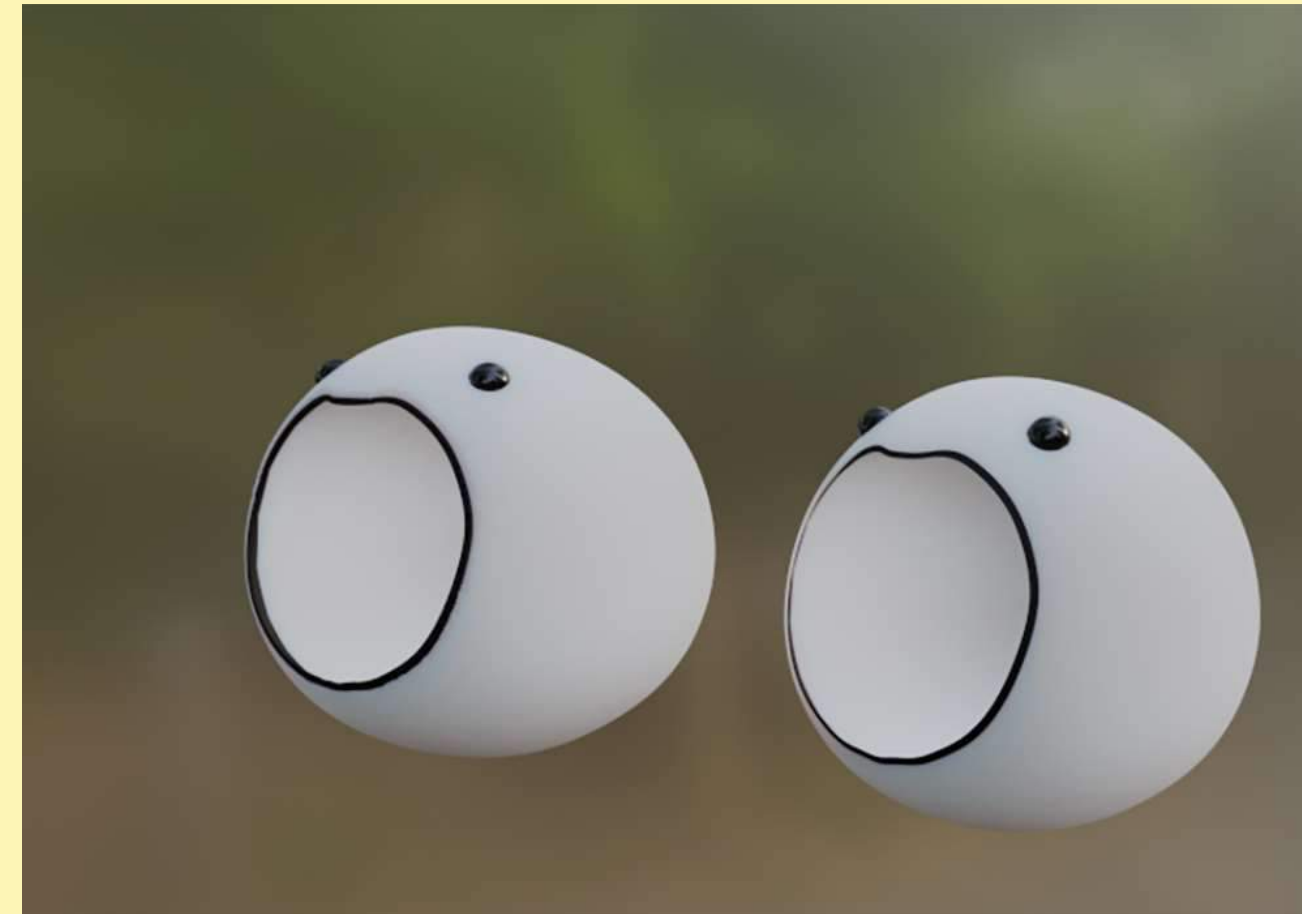

탁규리
행복한 멍게
1000 × 10000px
디지털드로잉
2022

탁규리
잠들게(키샷)
13×13×15cm
10×10×10cm
6×6×7cm
조명, 3D프린팅
2022

탁규리
잠들게
13×13×15cm
10×10×10cm
6×6×7cm
조명, 3D프린팅
2022

아. 오늘 날씨 좋다!
놀이 가고 싶다.

진짜로 나갈
생각은 없지만

여행 가는 상상

<다이소>

이 장갑은 뭐지?
이 장갑을 끼면 비눗방울을
손에 올릴 수 있다고?