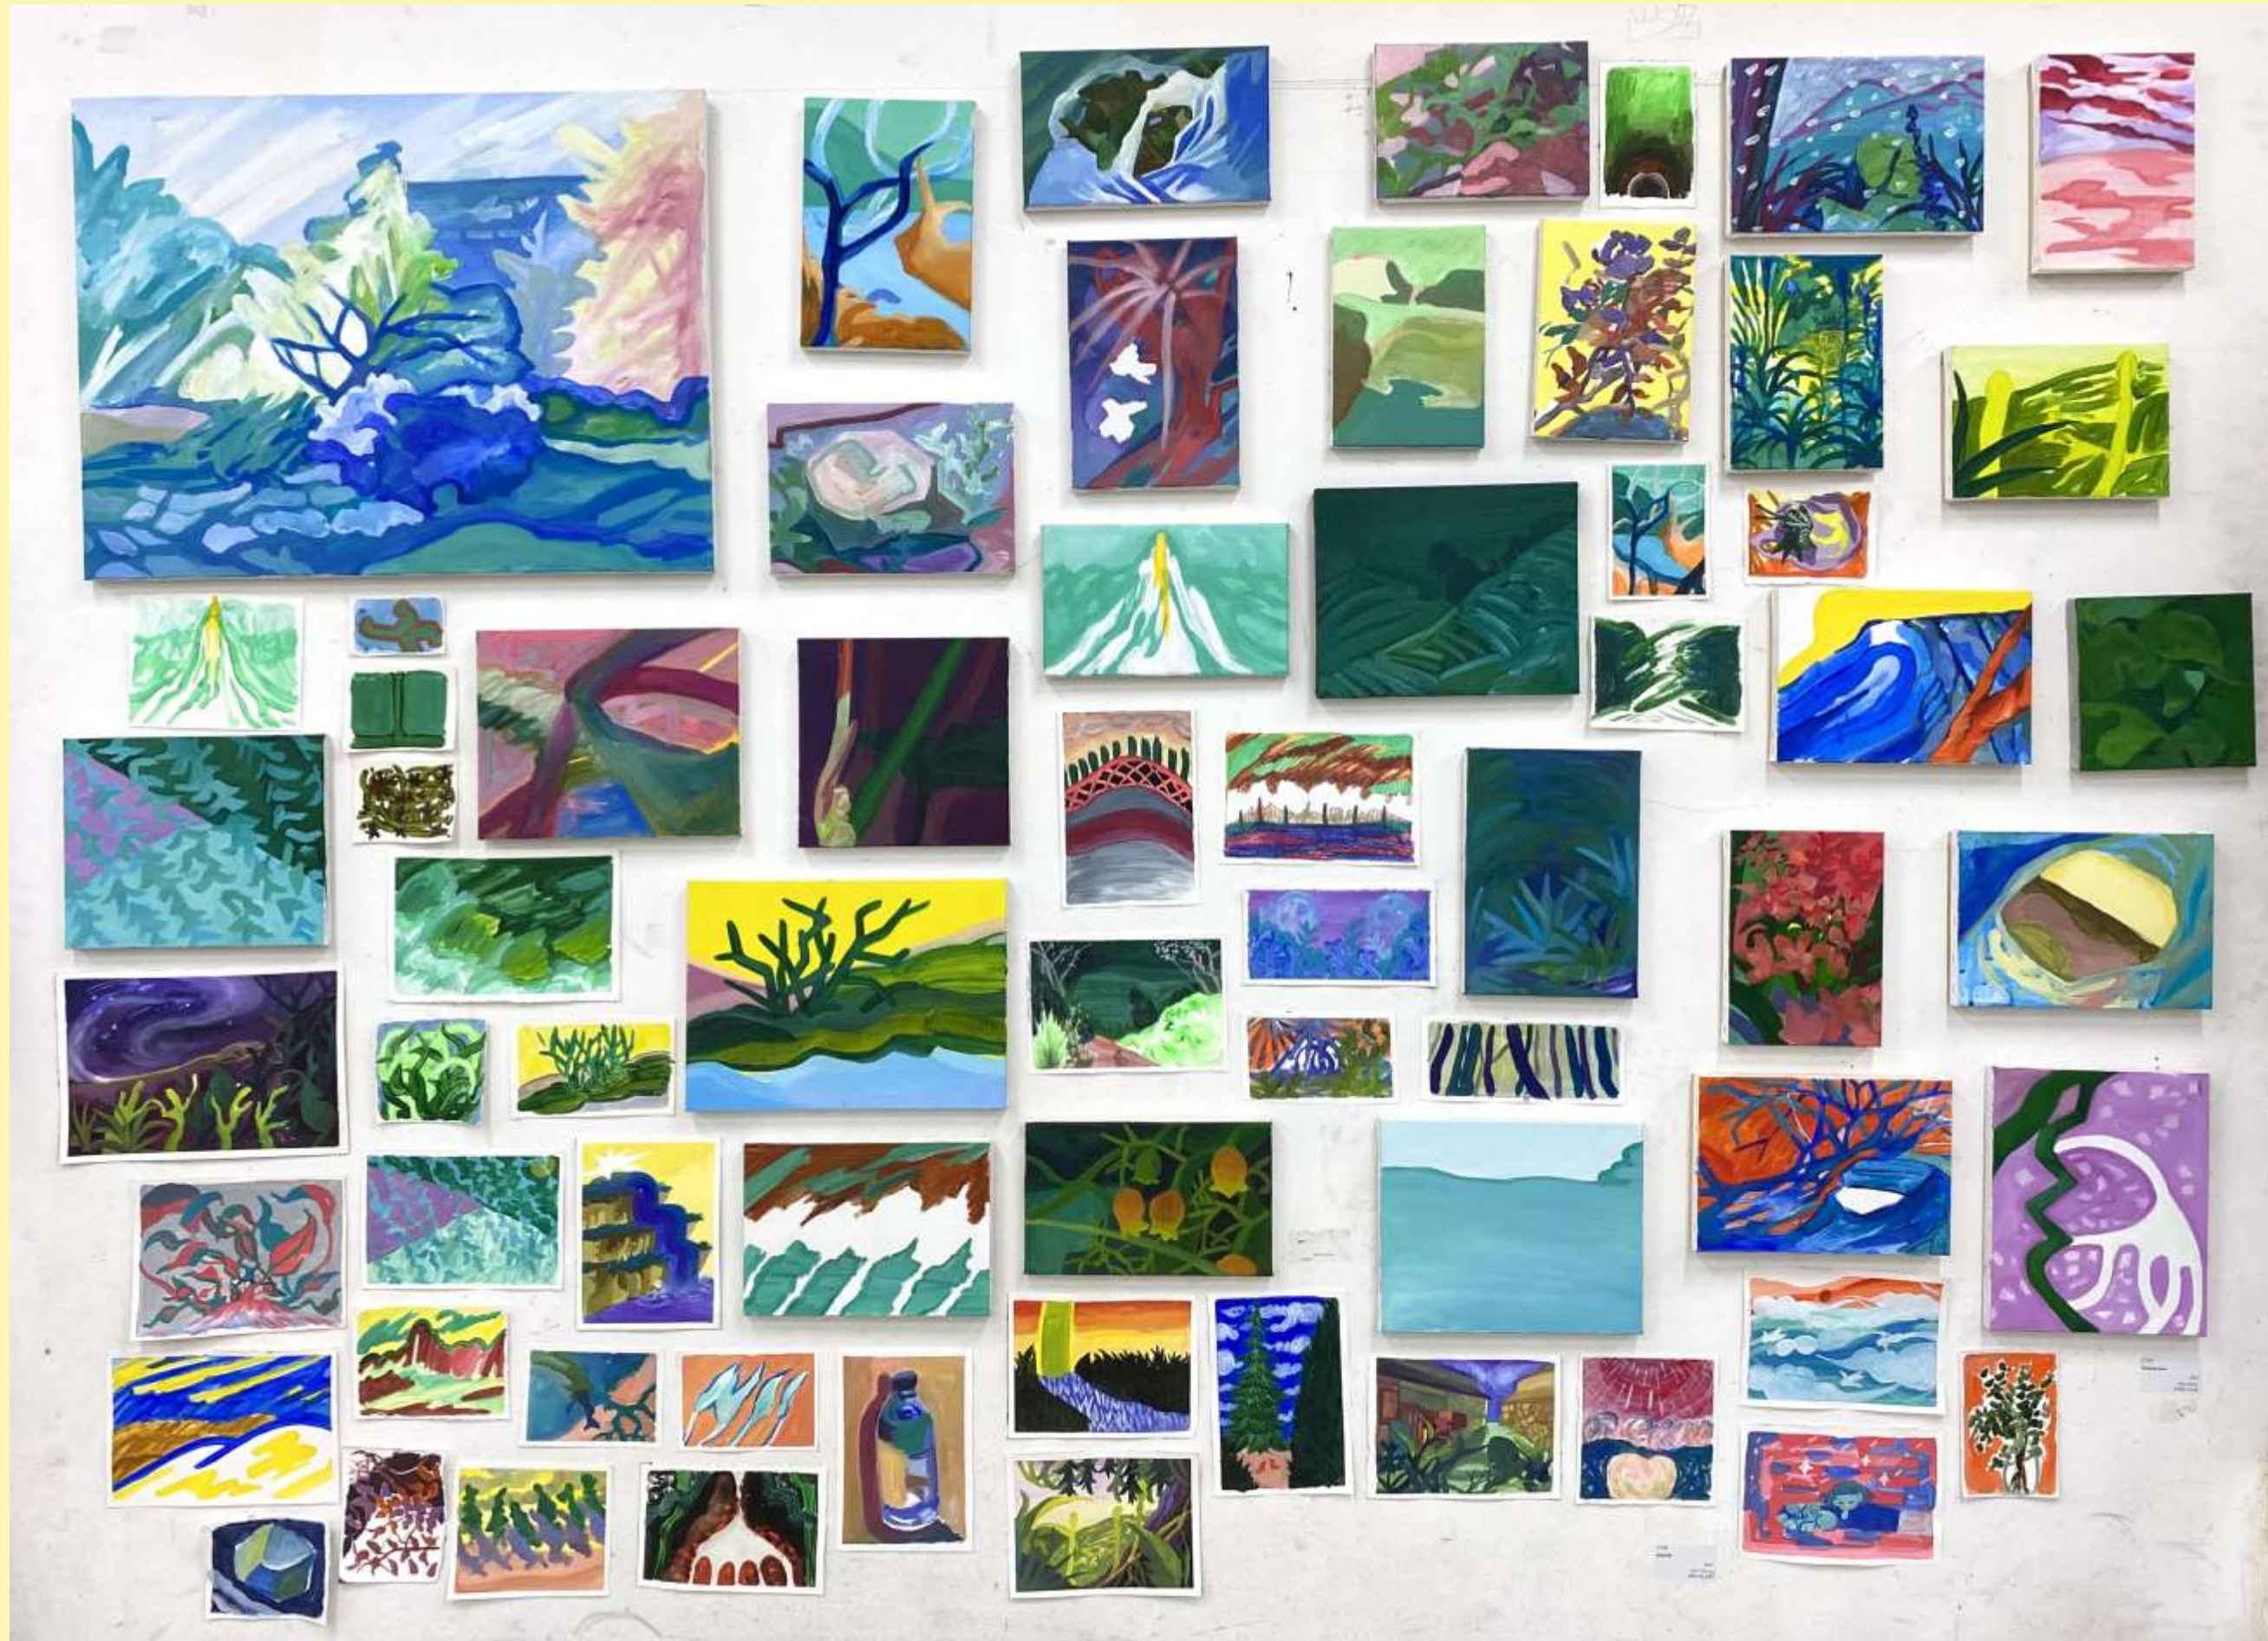

신지혜,
INSCAPE
120 × 115cm
캔버스에 유화
2022