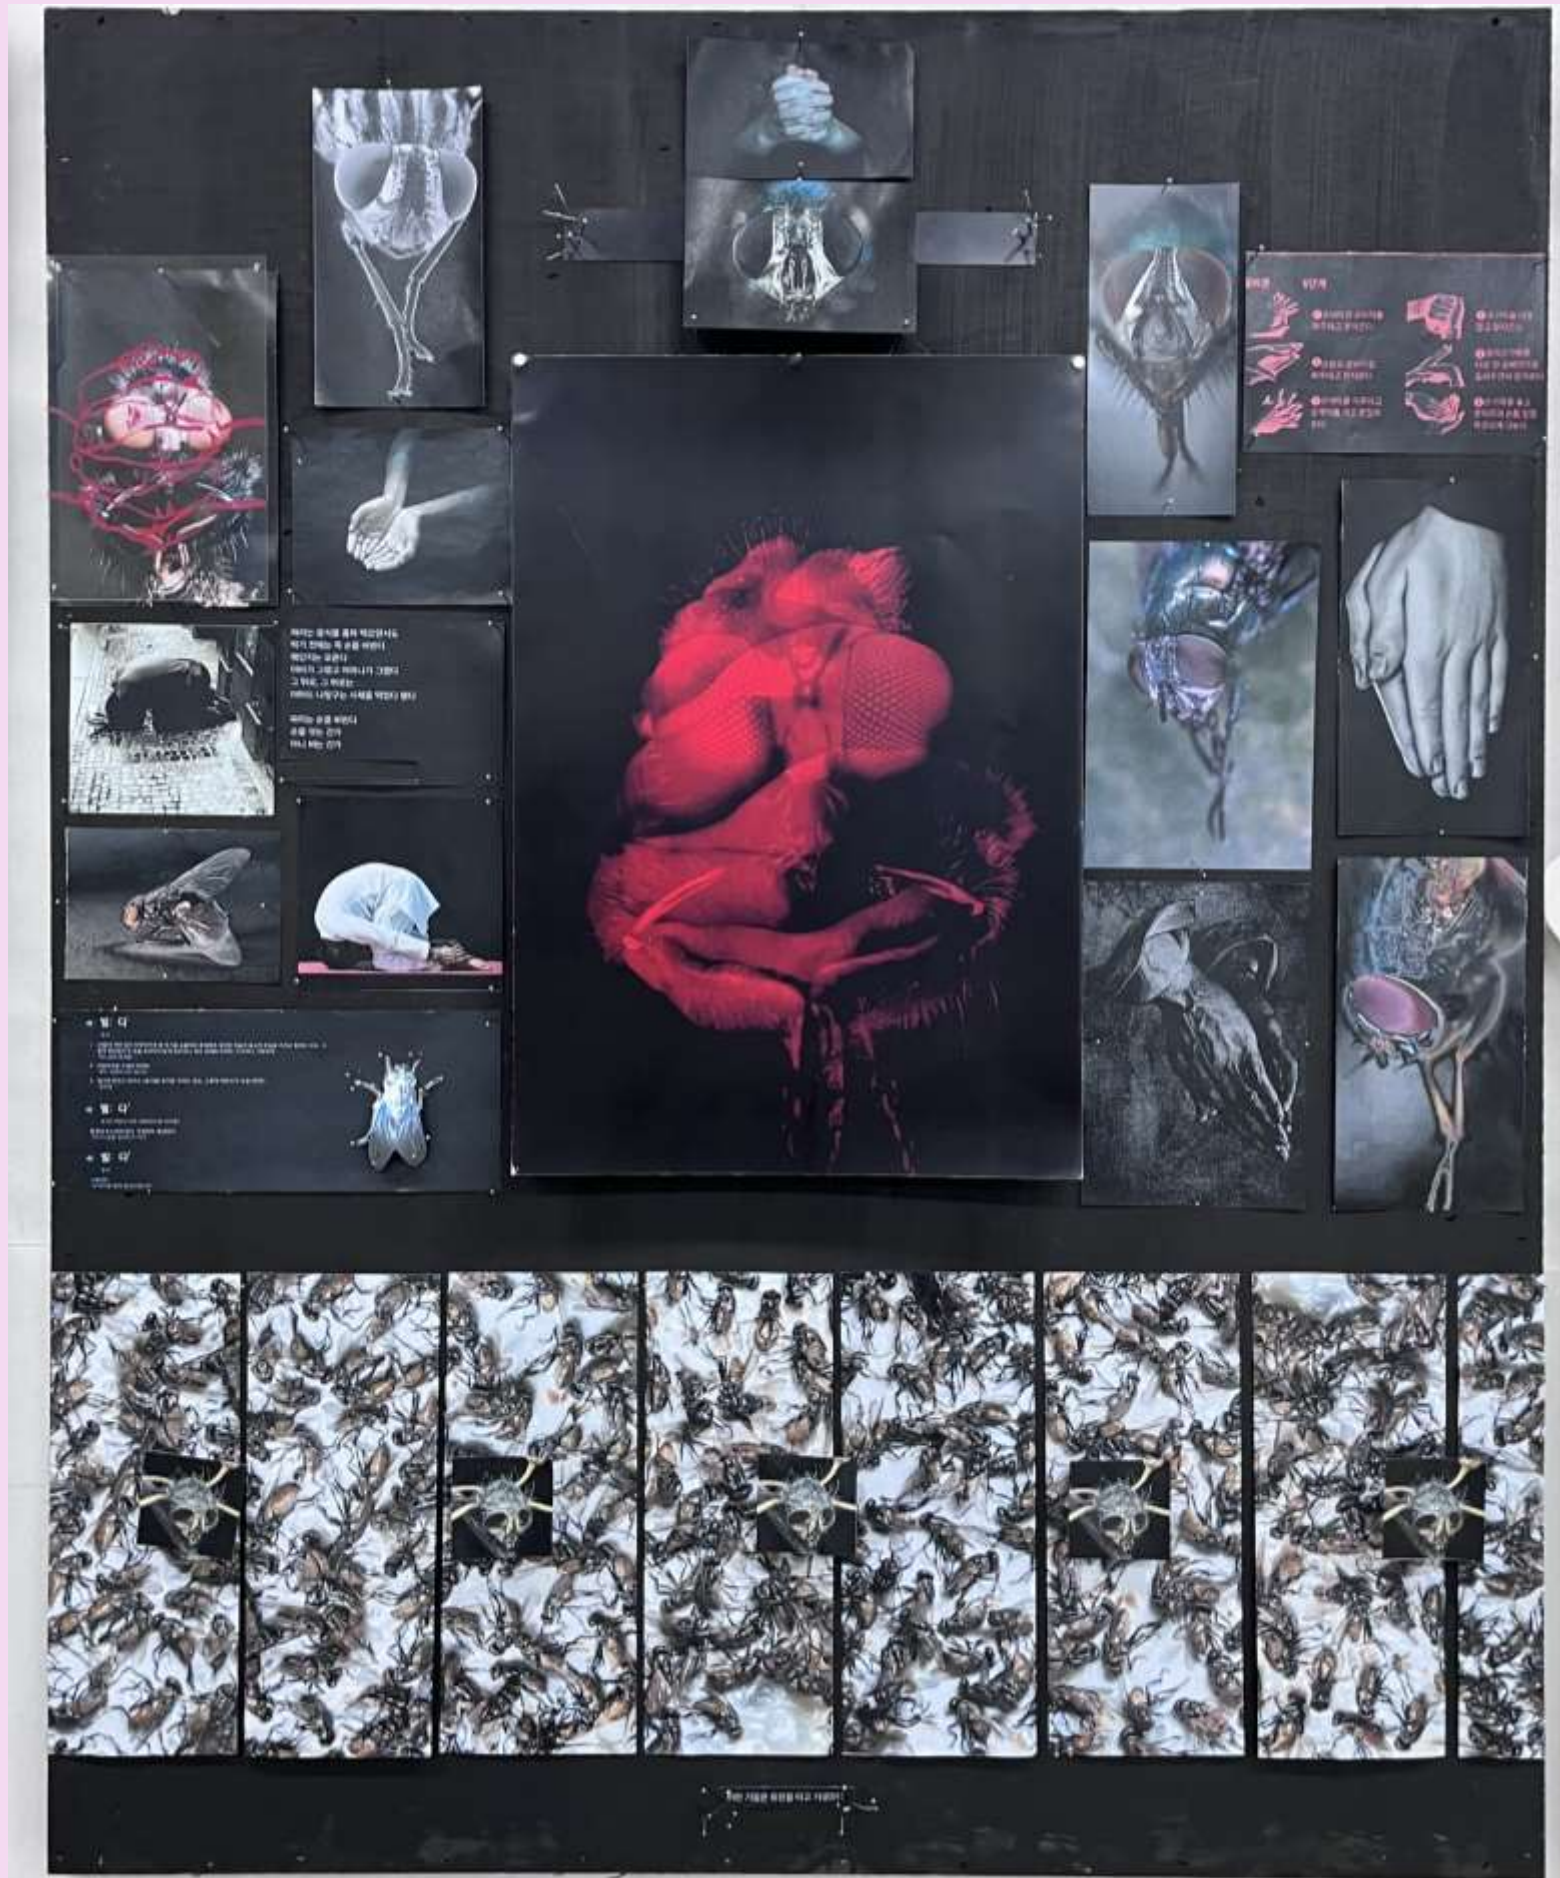

동경

63.6×93.9 cm

판넬, 종이에 수채

2022

서단우

“유전” 시리즈를 위한 연구

63.6×93.9 cm

판넬에 혼합재료