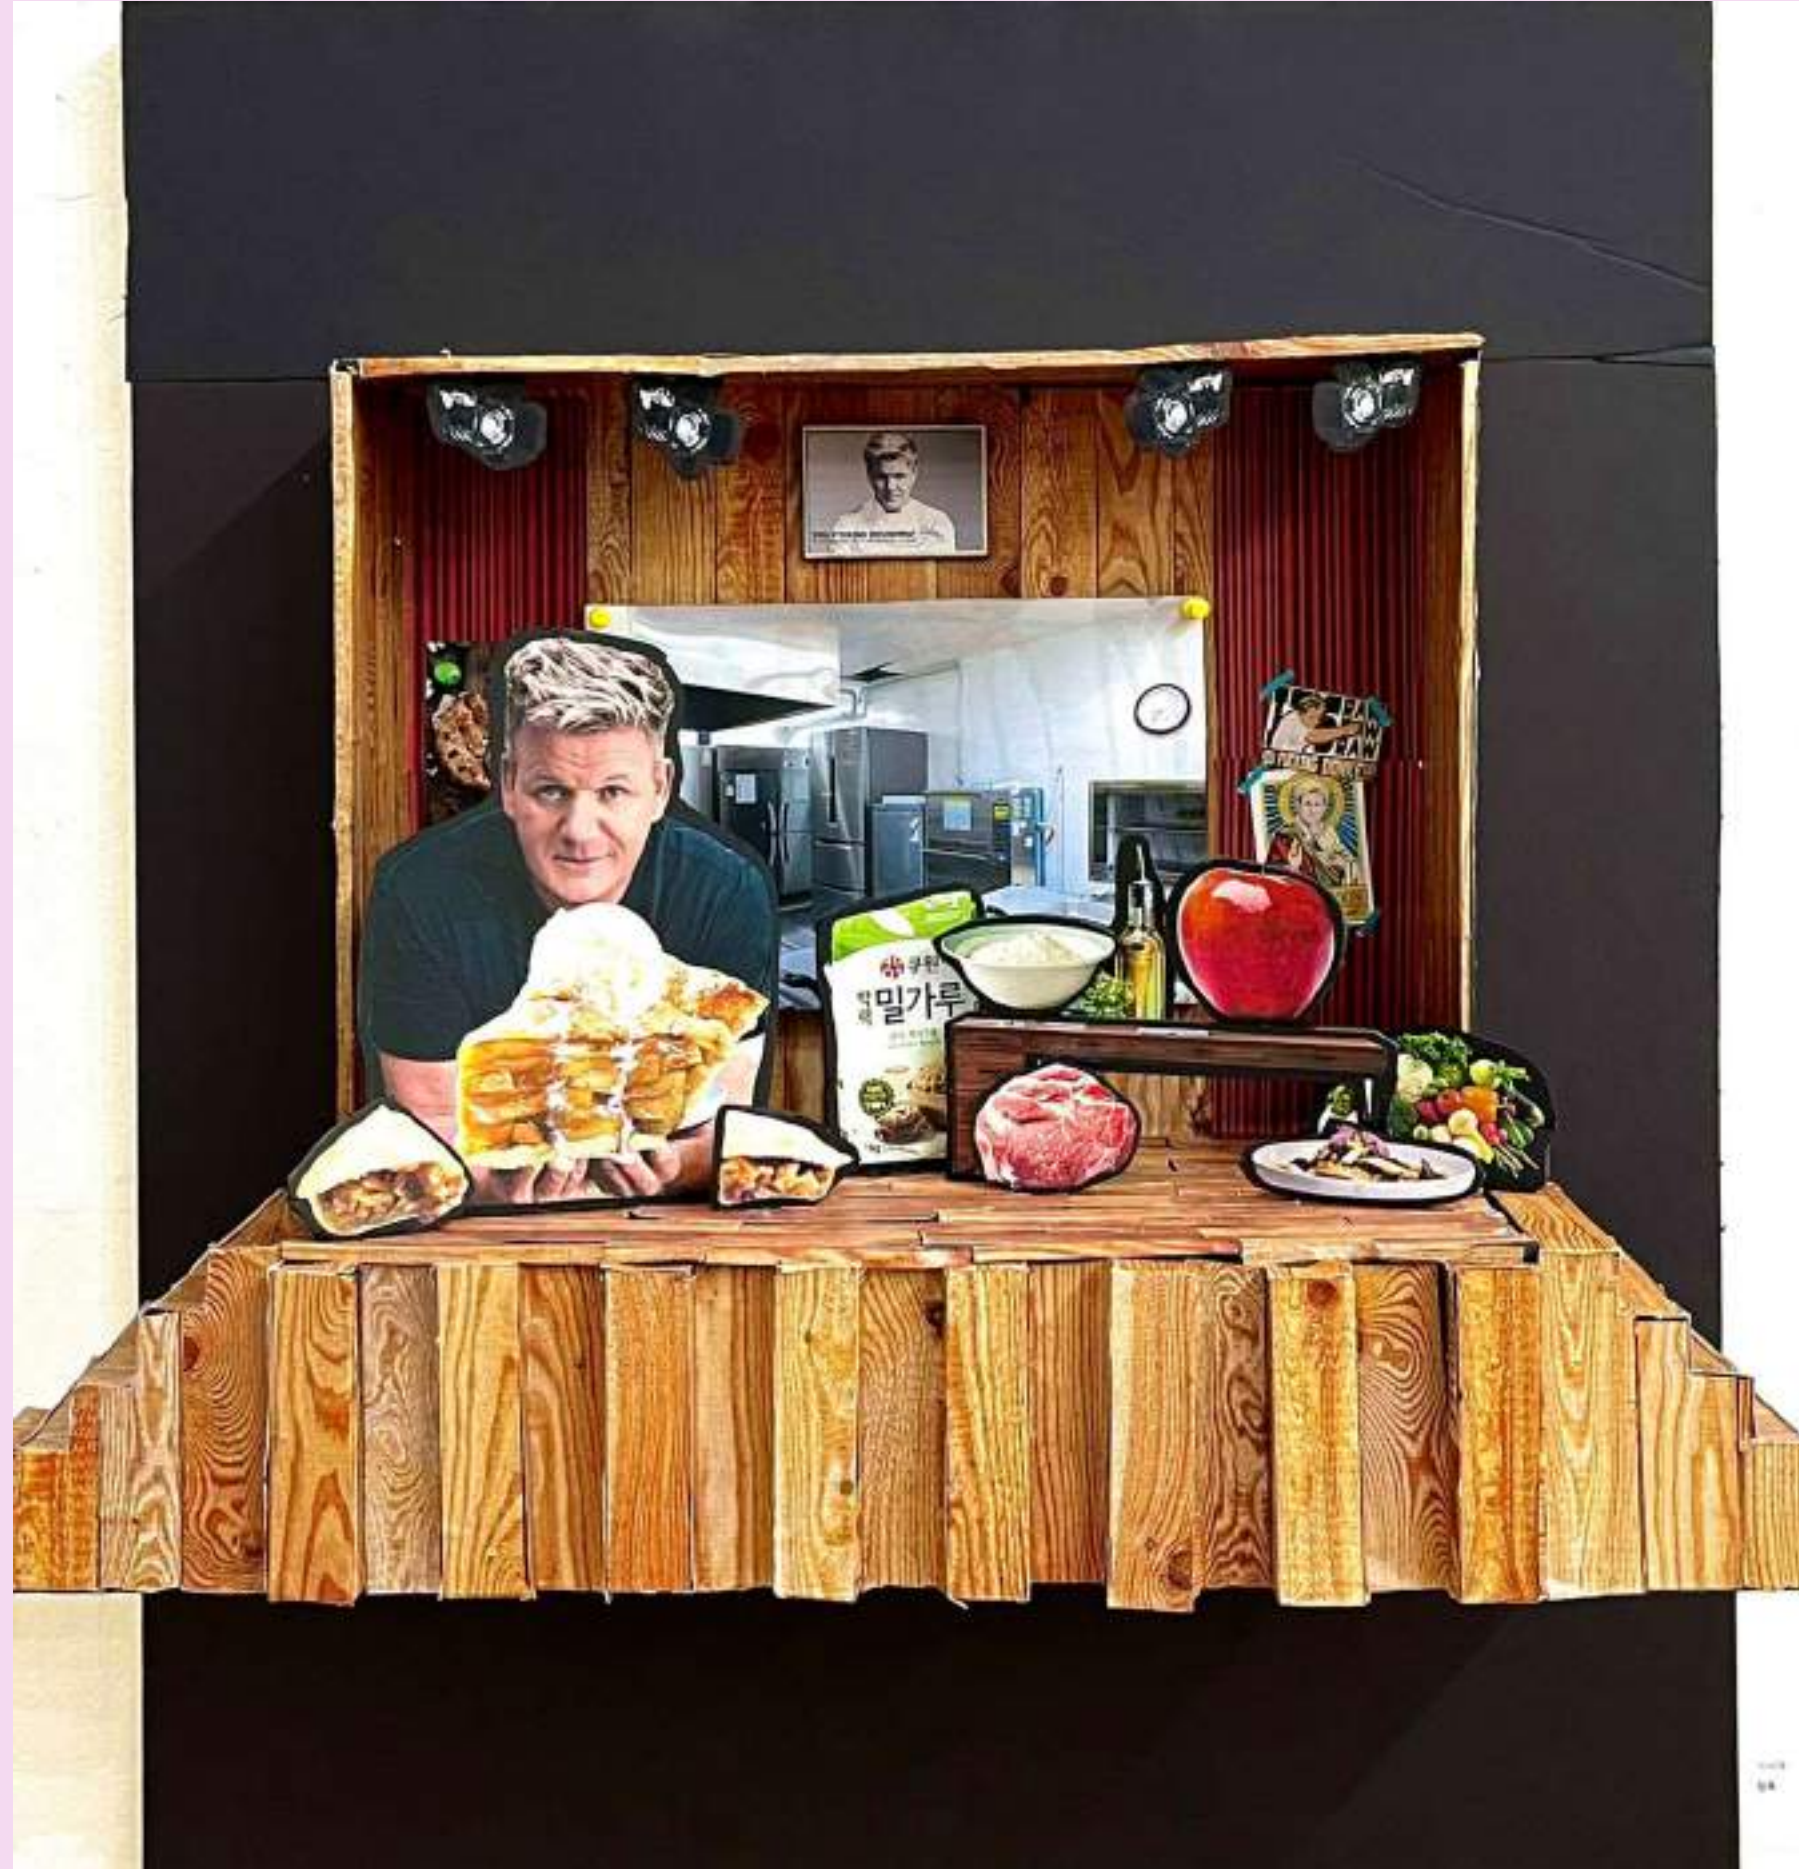

이솔희
신
72.7×53 cm
캔버스에 혼합재료
2022

이슬희
빵
2022 72.7×53 cm
캔버스에 혼합재료
2022

차서영
파이
72.7×60.6 cm
캔버스에 유채
2022

차서영
역사
72.7×53 cm
캔버스에 혼합재료
2022

차서영
탐욕
72.7×53 cm
캔버스에 혼합재료
2022

한민성
아이스크림
72.7×60.6 cm
캔버스에 유채
2022

한민성
민초재판
72.7×53 cm
캔버스에 혼합재료
2022