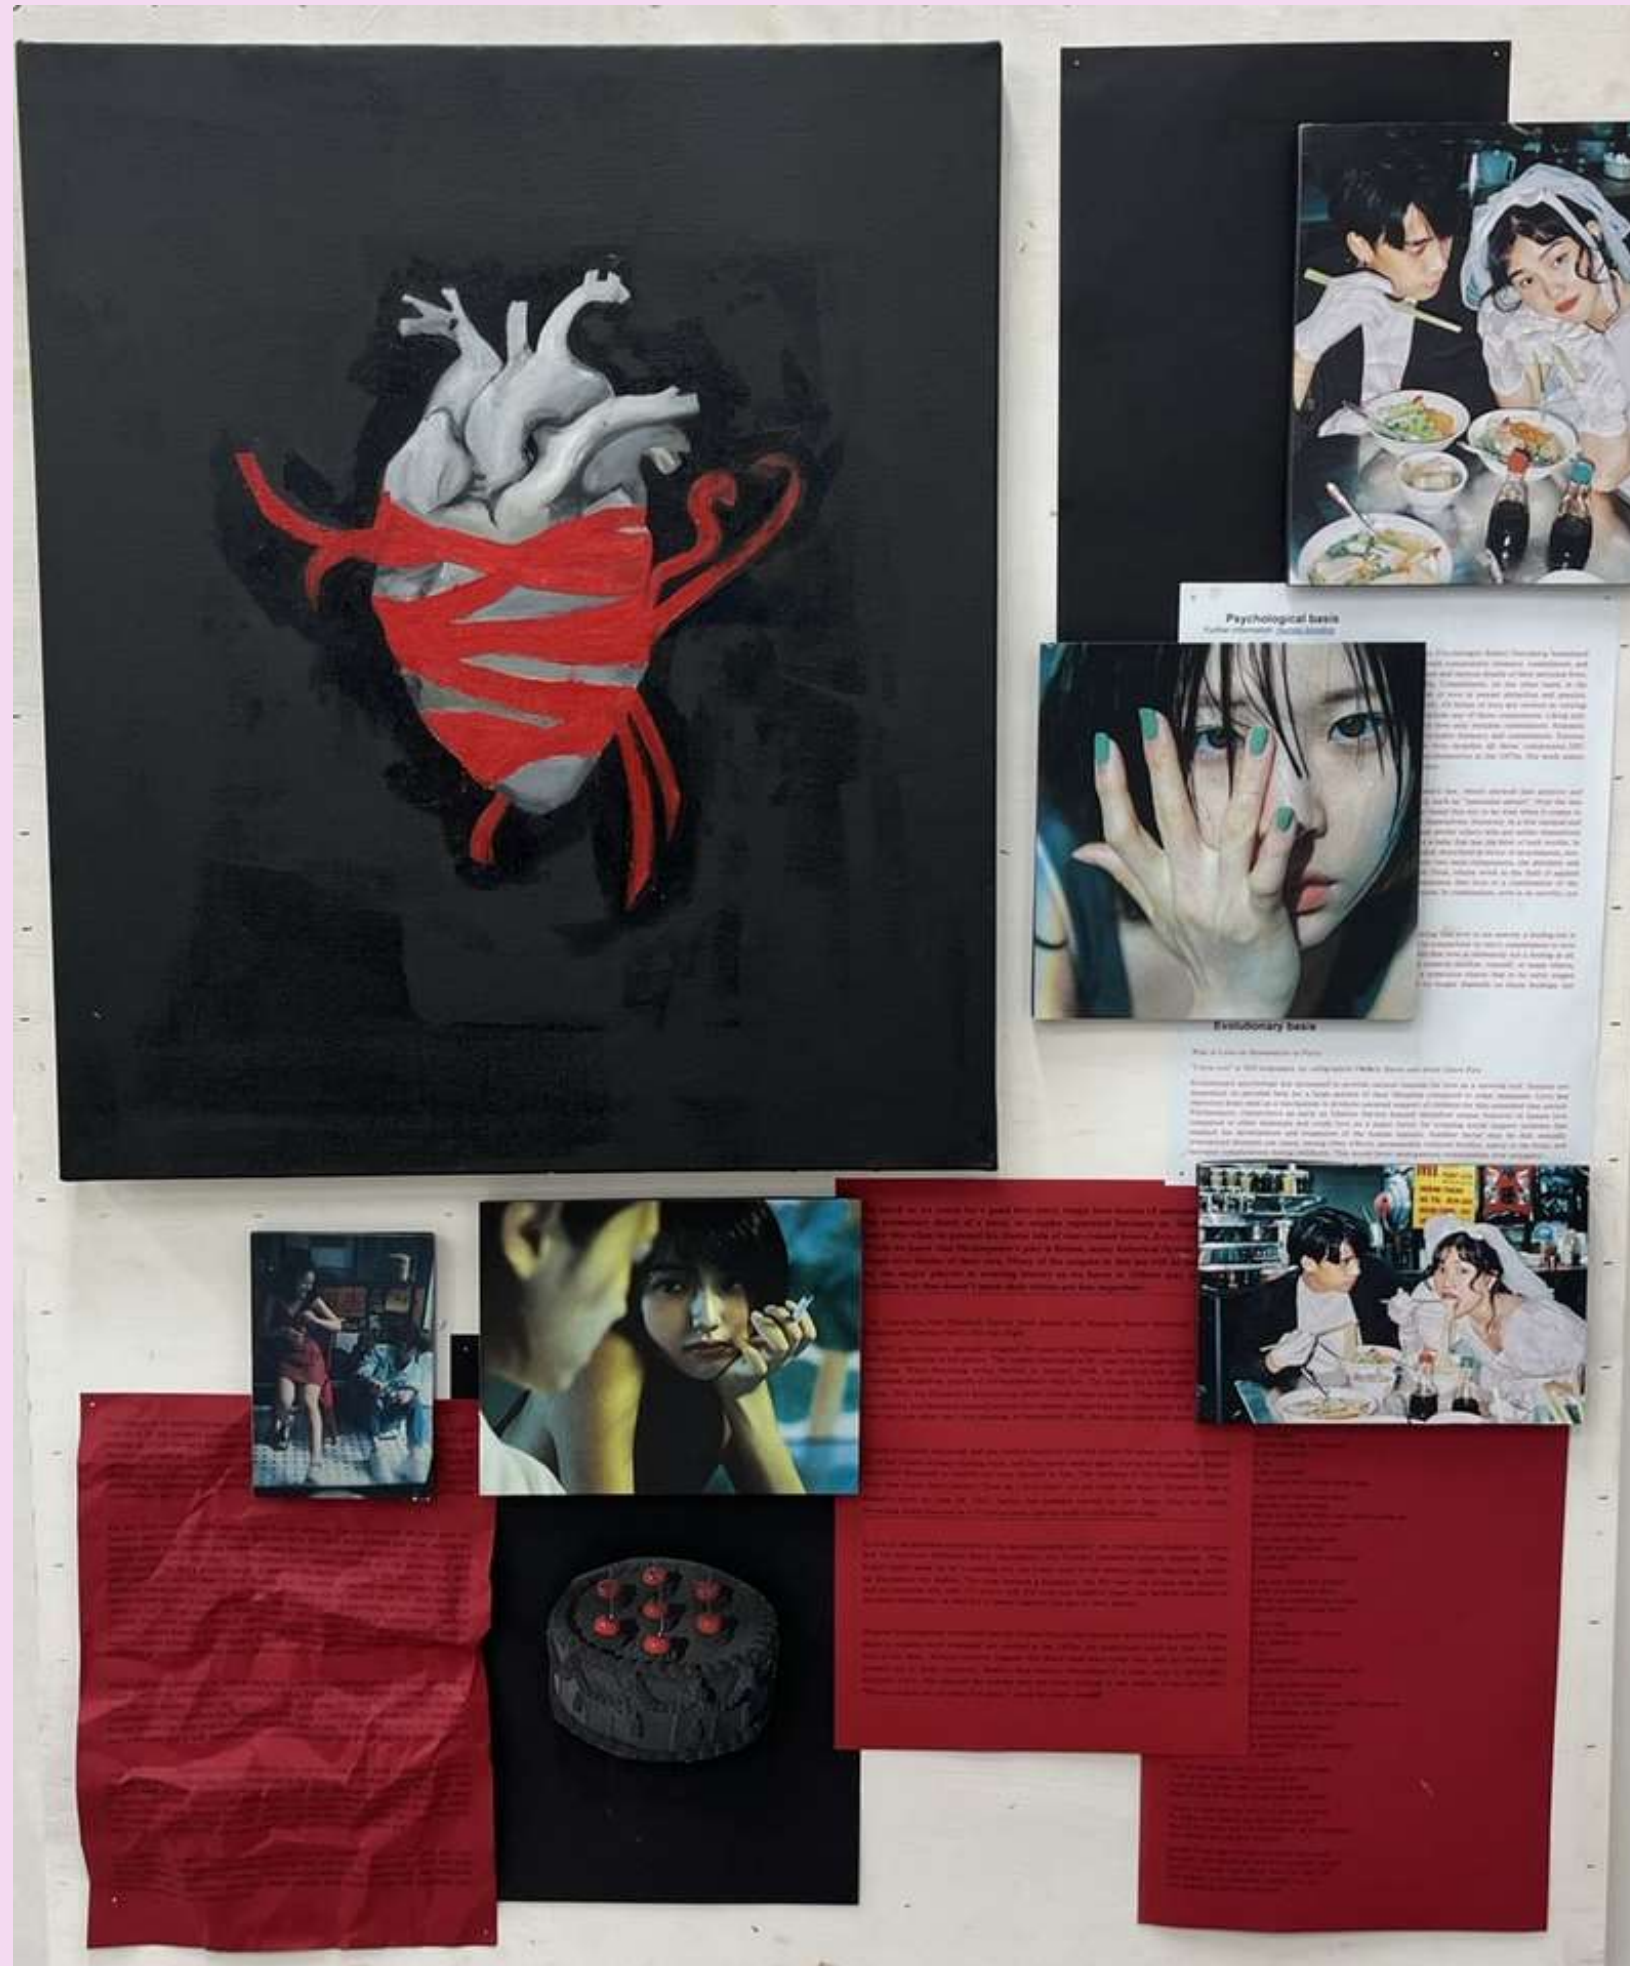

차서영

초현실

63.6×93.9 cm

캔버스에 이합장지, 수묵

2022

한민성
저는 자고 있습니다
63.6×93.9 cm
판넬에 종이와 아크릴
2022

한태호
5106살인사건
63.6×93.9 cm
판넬에 유채 및 복합매체
2022

황로이
21세기 낭만
63.6×93.9 cm
캔버스에 유채
2022