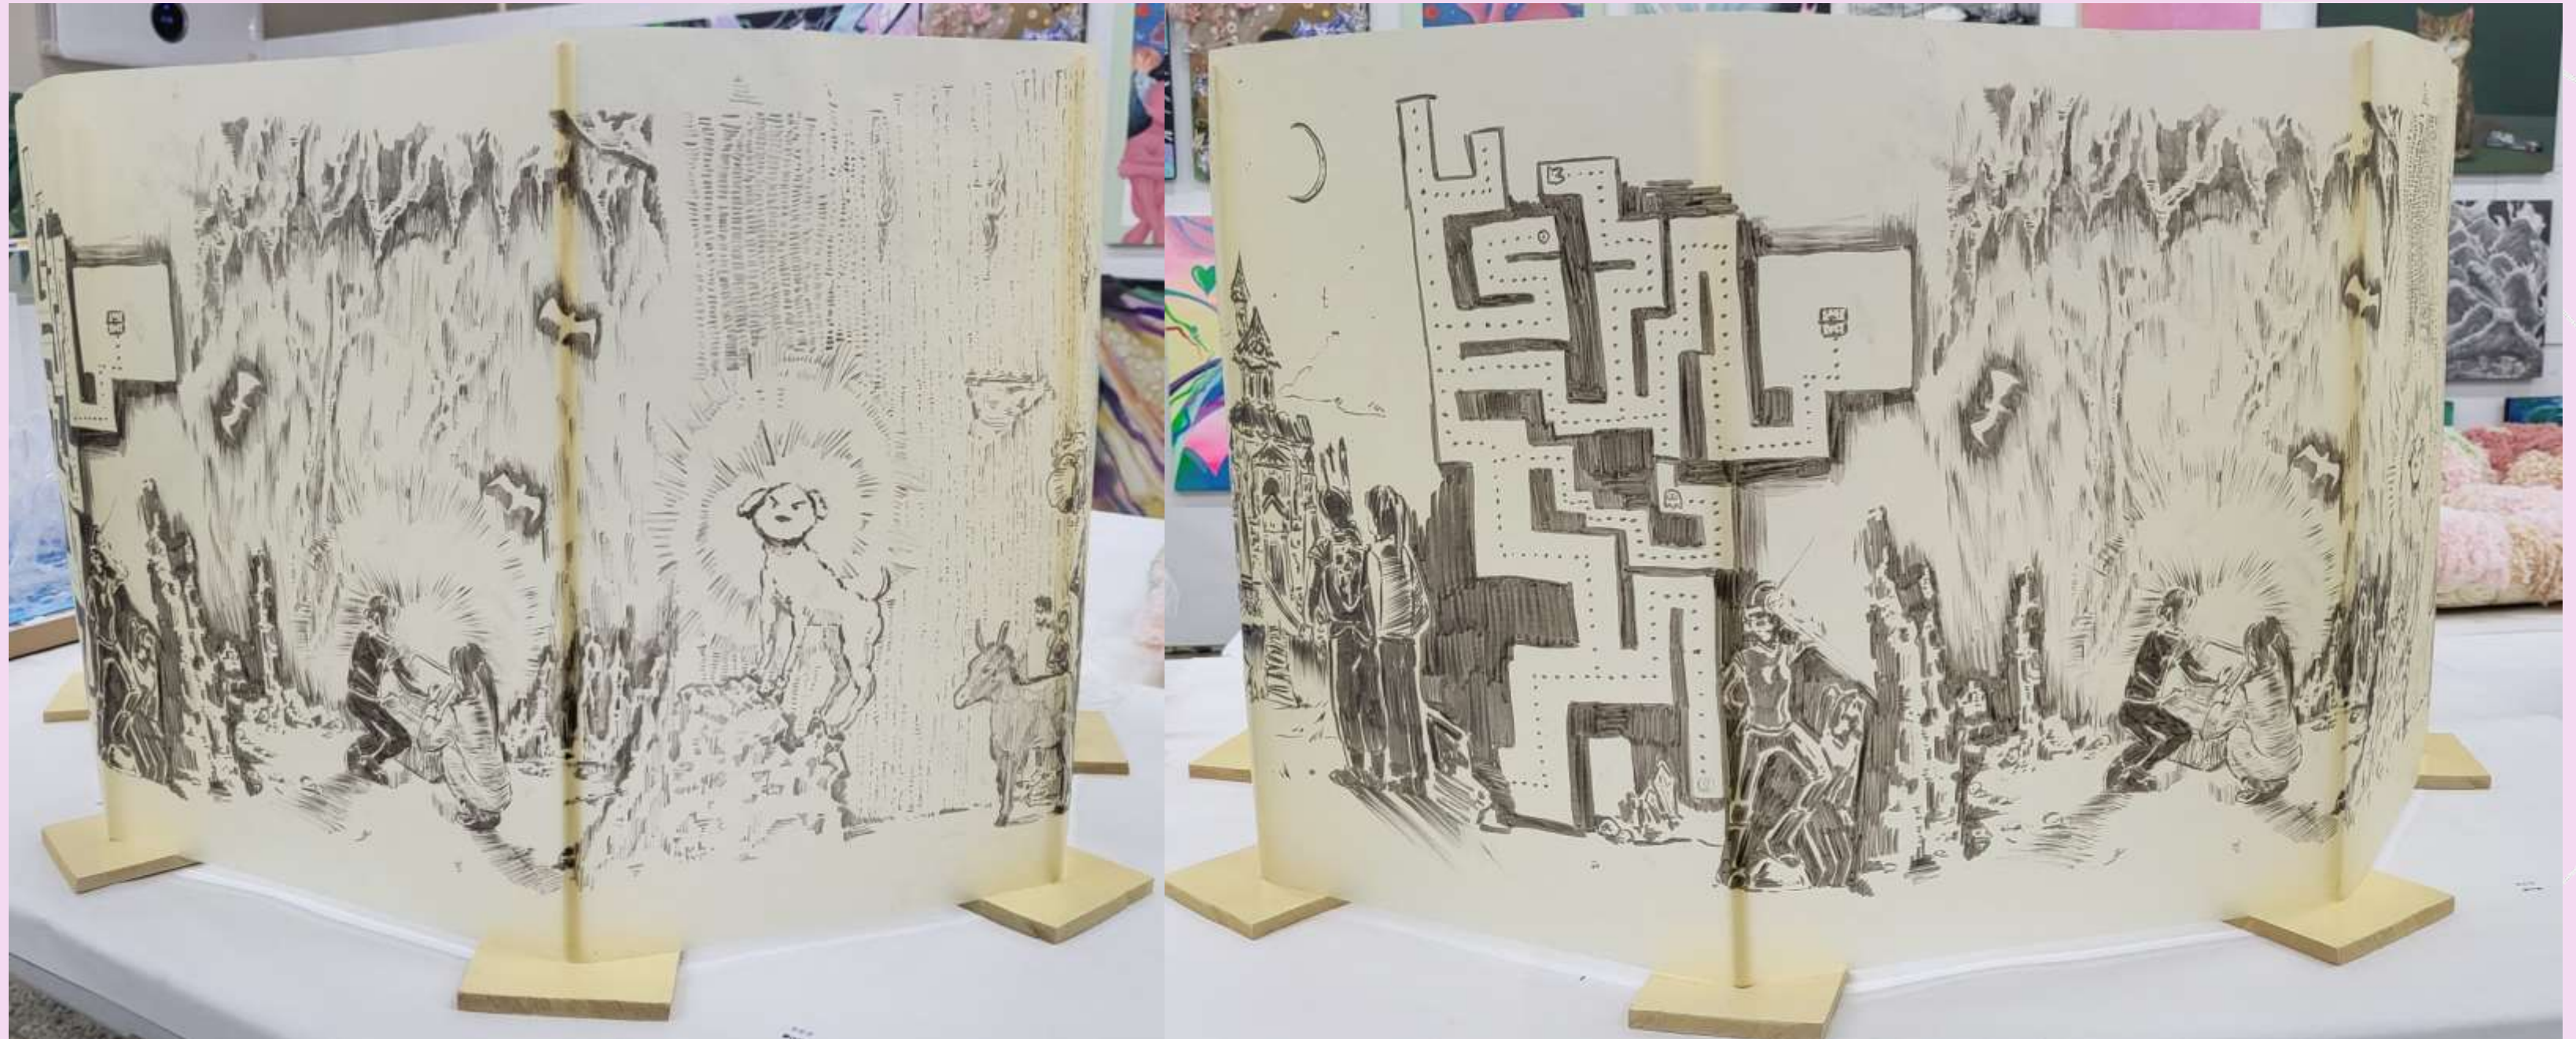

낙서

54×78 cm

판넬, 혼합재료

2022

도아영
숲속 당신
54×78 cm
거울에 아크릴
2022

배휘나
대중고통
29.7×21(cm)
종이에 연필
2022

배휘나
Blue carpet
27.2×39.3 cm
종이에 연필, 오일 파스텔
2022

손류은
윤경의 존재
15×61×35 cm
혼합재료
2022