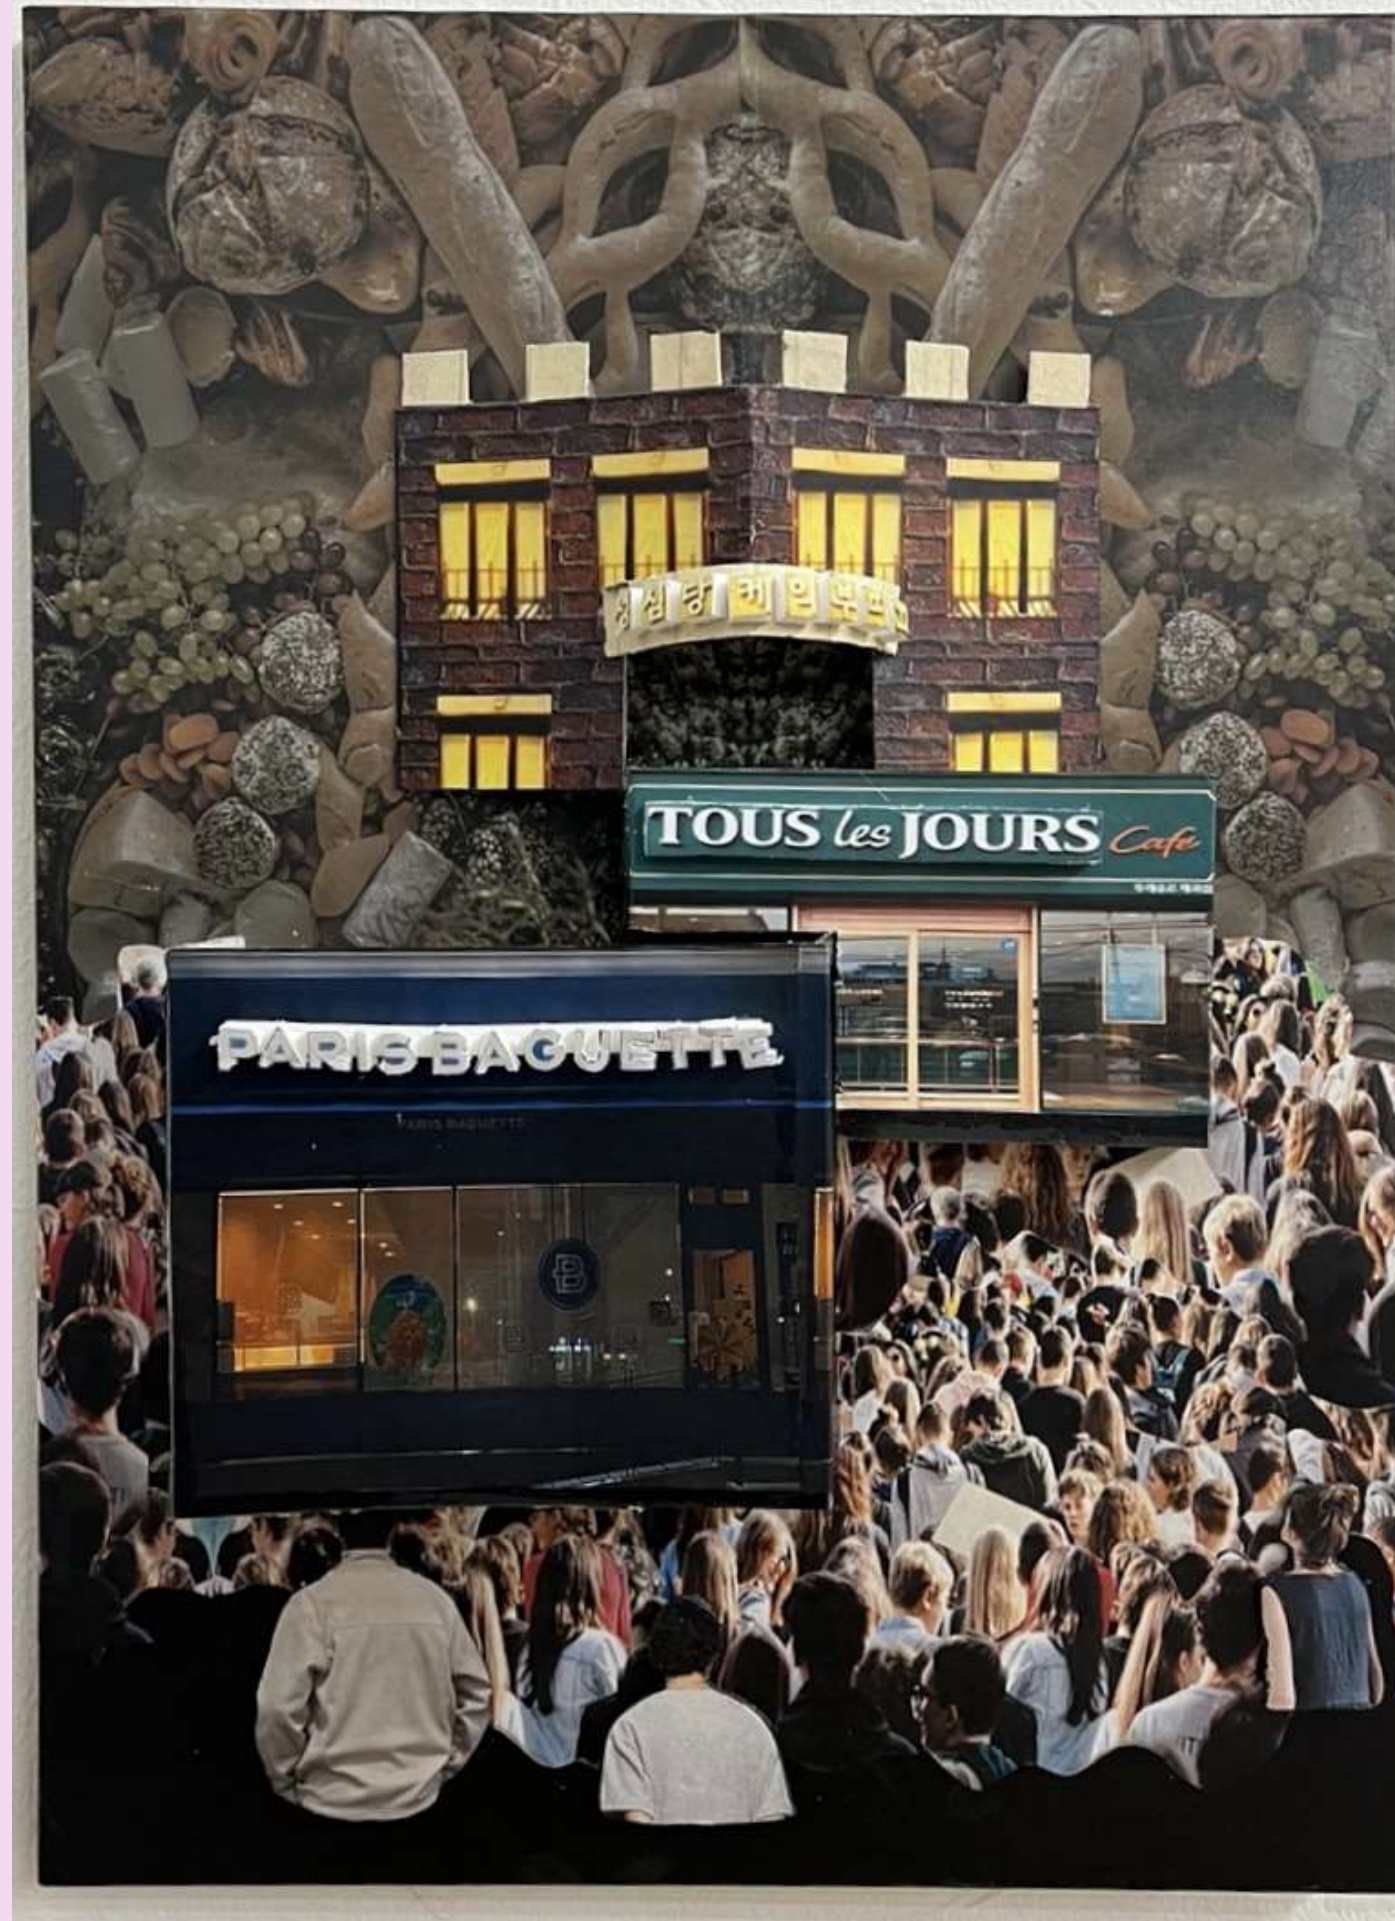

이슬희
빵
2022 72.7×53 cm
캔버스에 혼합재료
2022