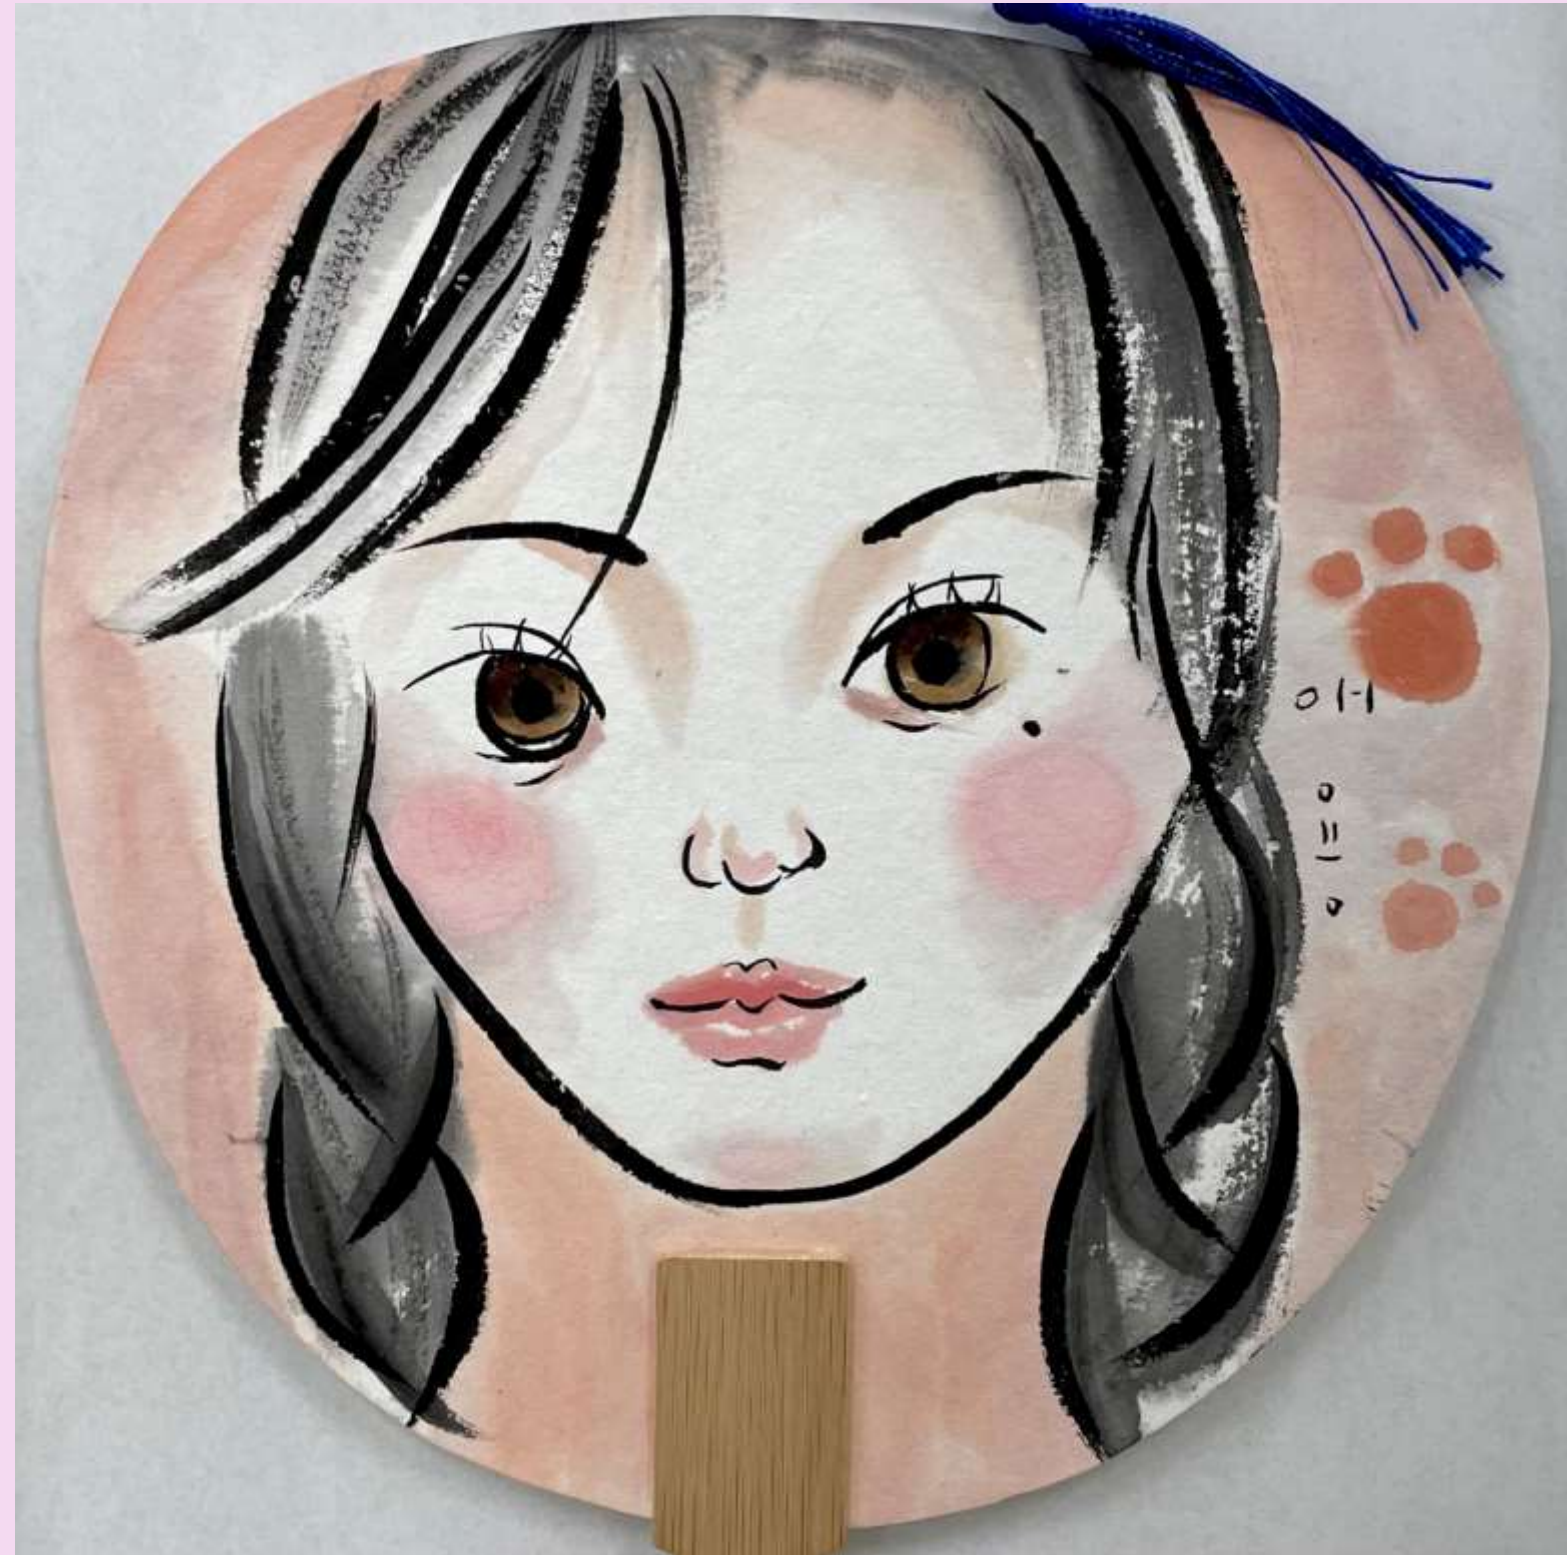

도아영
모습
35×20 cm
종이에 수묵채색
2022

손류은
공기1
70 x 45 cm
종이에 수묵채색
2022

손류은
공기2
70 x 45 cm
종이에 수묵채색
2022

손류은
공기3
70 x 45 cm
종이에 수묵채색
2022

손류은
공기4
70 x 45 cm
종이에 수묵채색
2022

손류은
마음
34 x 34 cm
종이에 수묵채색
2022

손류은
나인듯
35 x 20 cm
종이에 수묵채색
2022